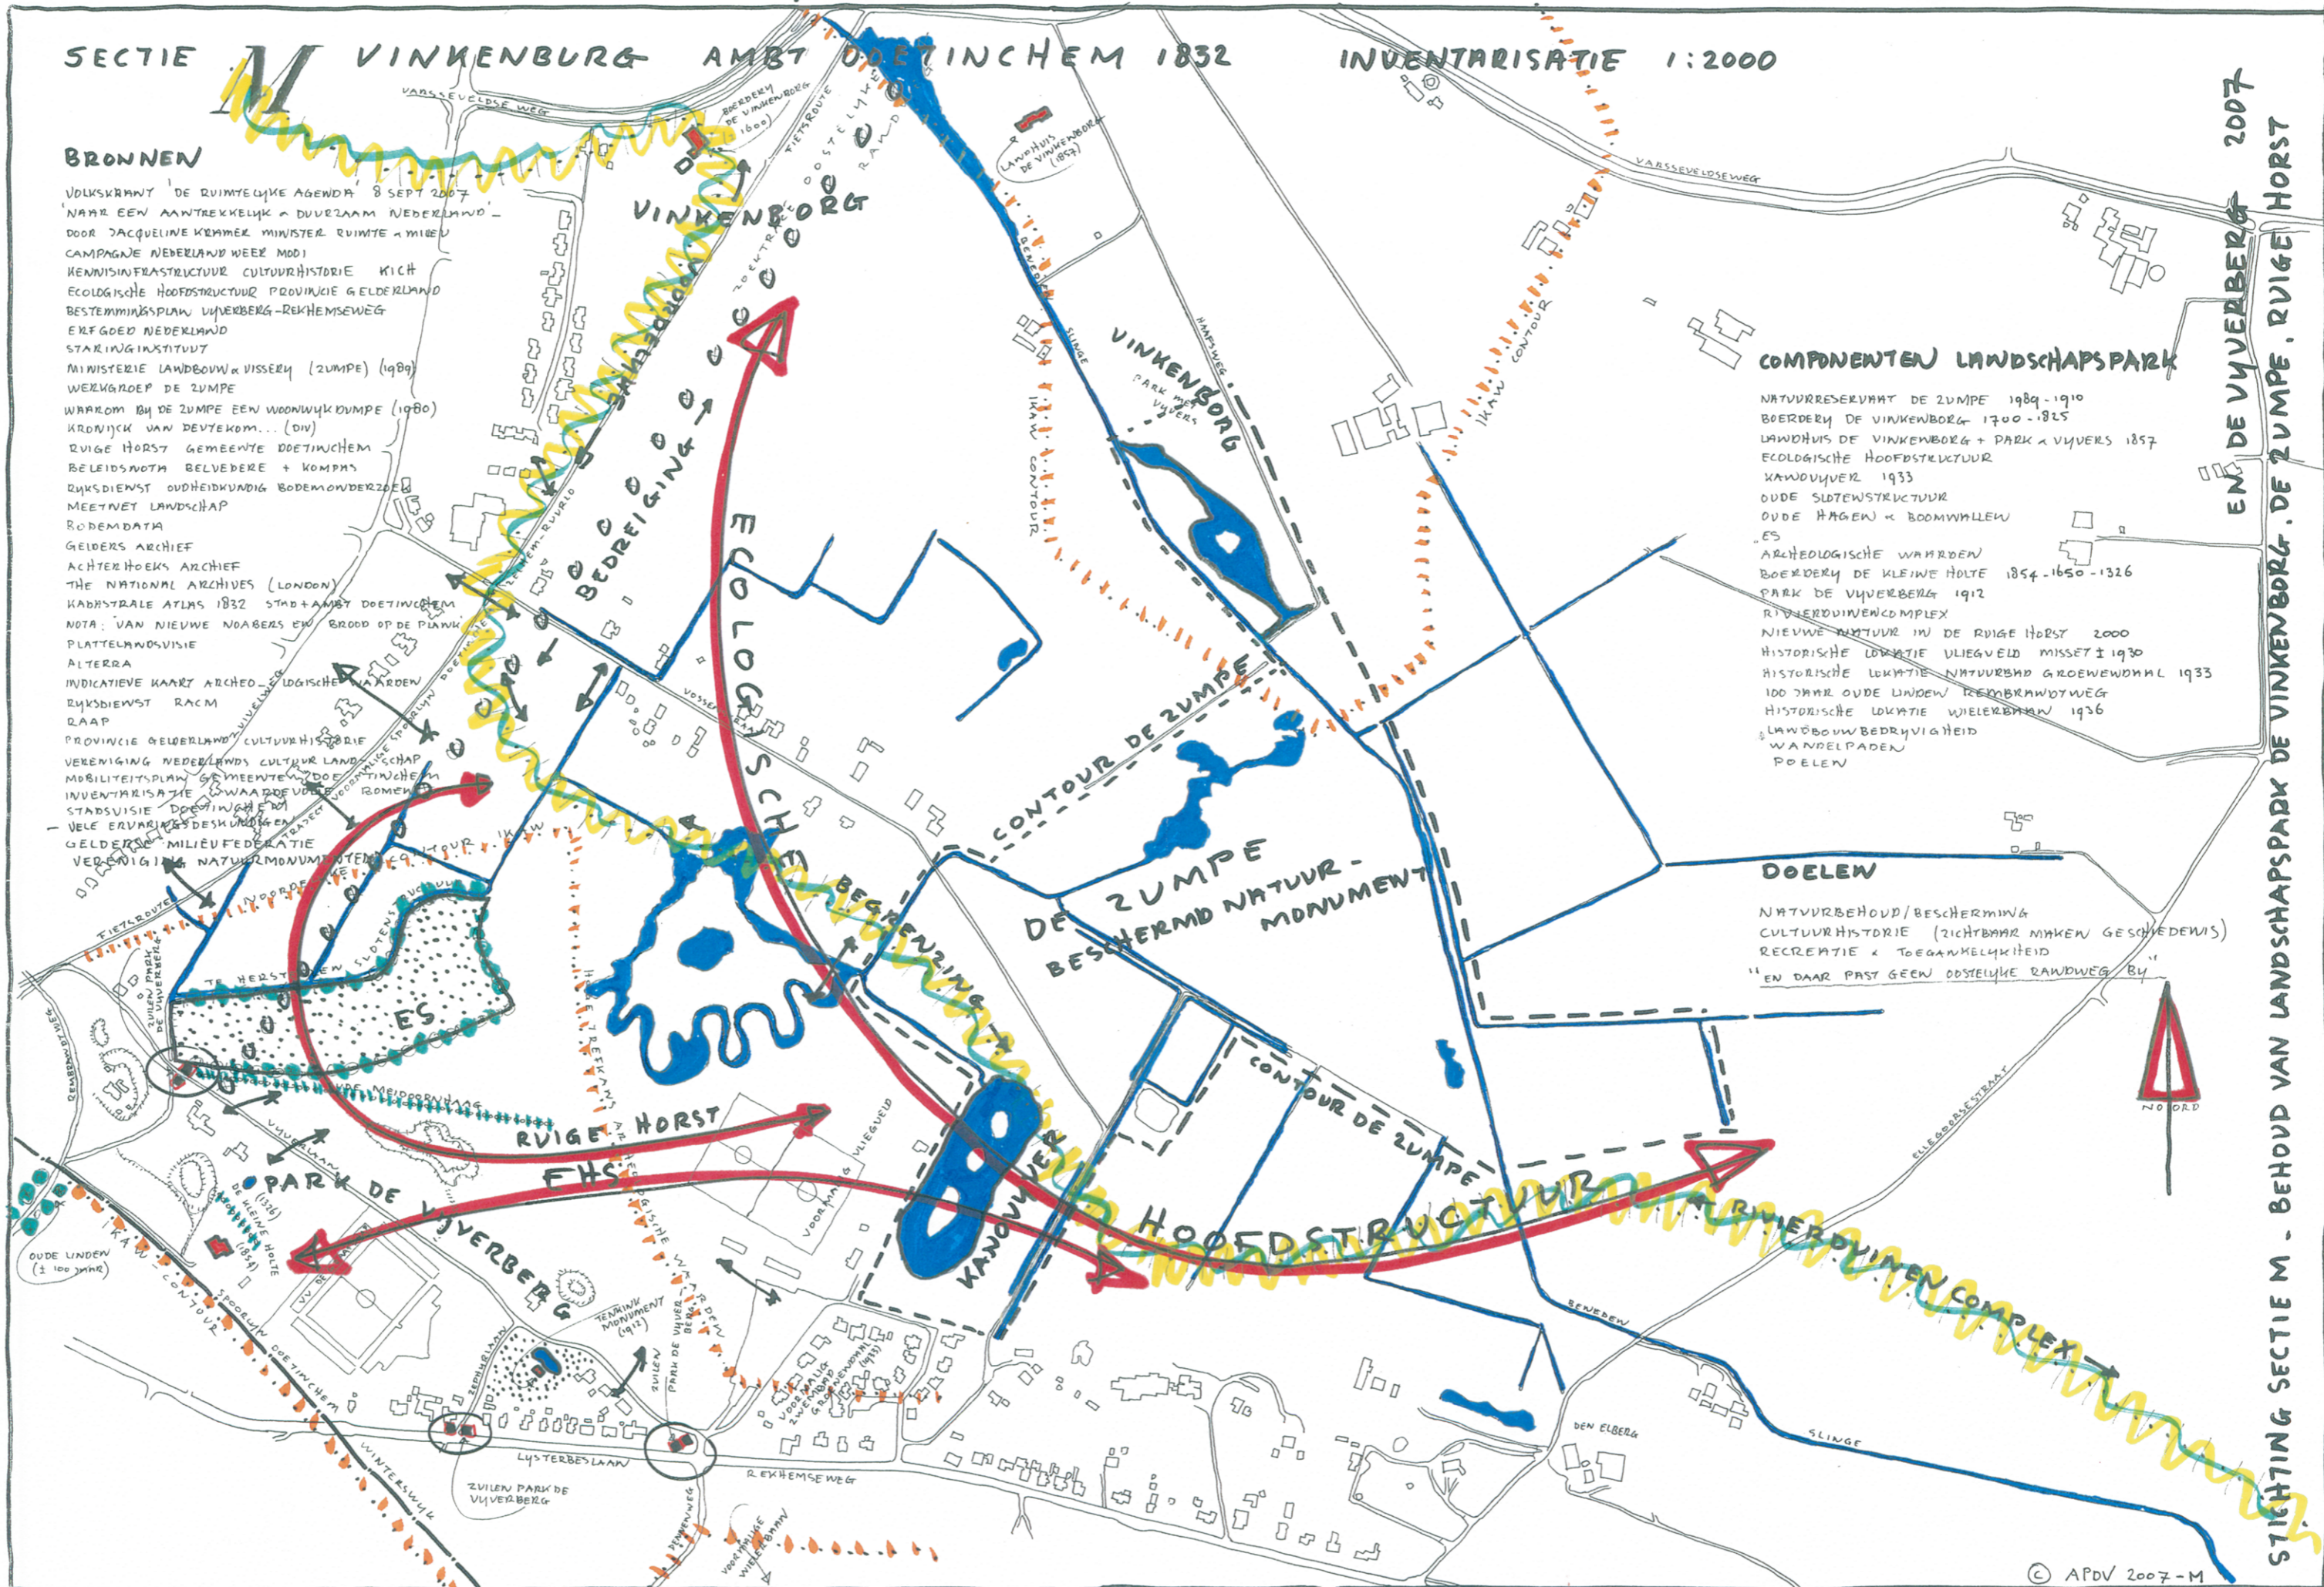

COMPONENTEN LANDSCHAPSPARK

- NATUURRESERVAAT DE ZUMPE 1989-1910
- BOERDERY DE VINKENBURG 1700-1825
- LANDHUIS DE VINKENBURG + PARK & VUYVERS 1857
- ECOLOGISCHE HOOFDSTRUCTUUR
- KANOVUYVER 1933
- OUDE SLDWSTRUCTUUR
- OUDE HAGEN & BODMVALLEN
- ES
- ARCHEOLOGISCHE WAARDEN
- BOERDERY DE KLEINE HOLTE 1854-1650-1326
- PARK DE VUYVERBERG 1912
- RIVIERDUIVENCOMPLEX
- NIEUWE NATUUR IN DE RUIGE HORST 2000
- HISTORISCHE LOKATIE VLEGVELD MISSET I 1930
- HISTORISCHE LOKATIE NATUURBAD GROEWEDONAL 1933
- 100 JAAR OUDE LINDEN REEMBRAWDTWEG
- HISTORISCHE LOKATIE WIELERBANK 1936
- LANDBOUWBEDRIJVIGHEID
- WANDELPADEN
- POELEN

DOELEW

- NATUURBEHOUD/BESCHERMING
- CULTUURHISTORIE (ZICHTBAAR MAKEN GESCHIEDENIS)
- RECREATIE & TOEGANKELIJKHEID
- "EN DAAR PAST GEEN OOSTELIJKE RANDWEG BU"

STICHTING SECTIE M - BEHOUD VAN LANDSCHAPSPARK DE VINKENBURG, DE ZUMPE, RUIGE HORST EN DE VUYVERBERG 2007